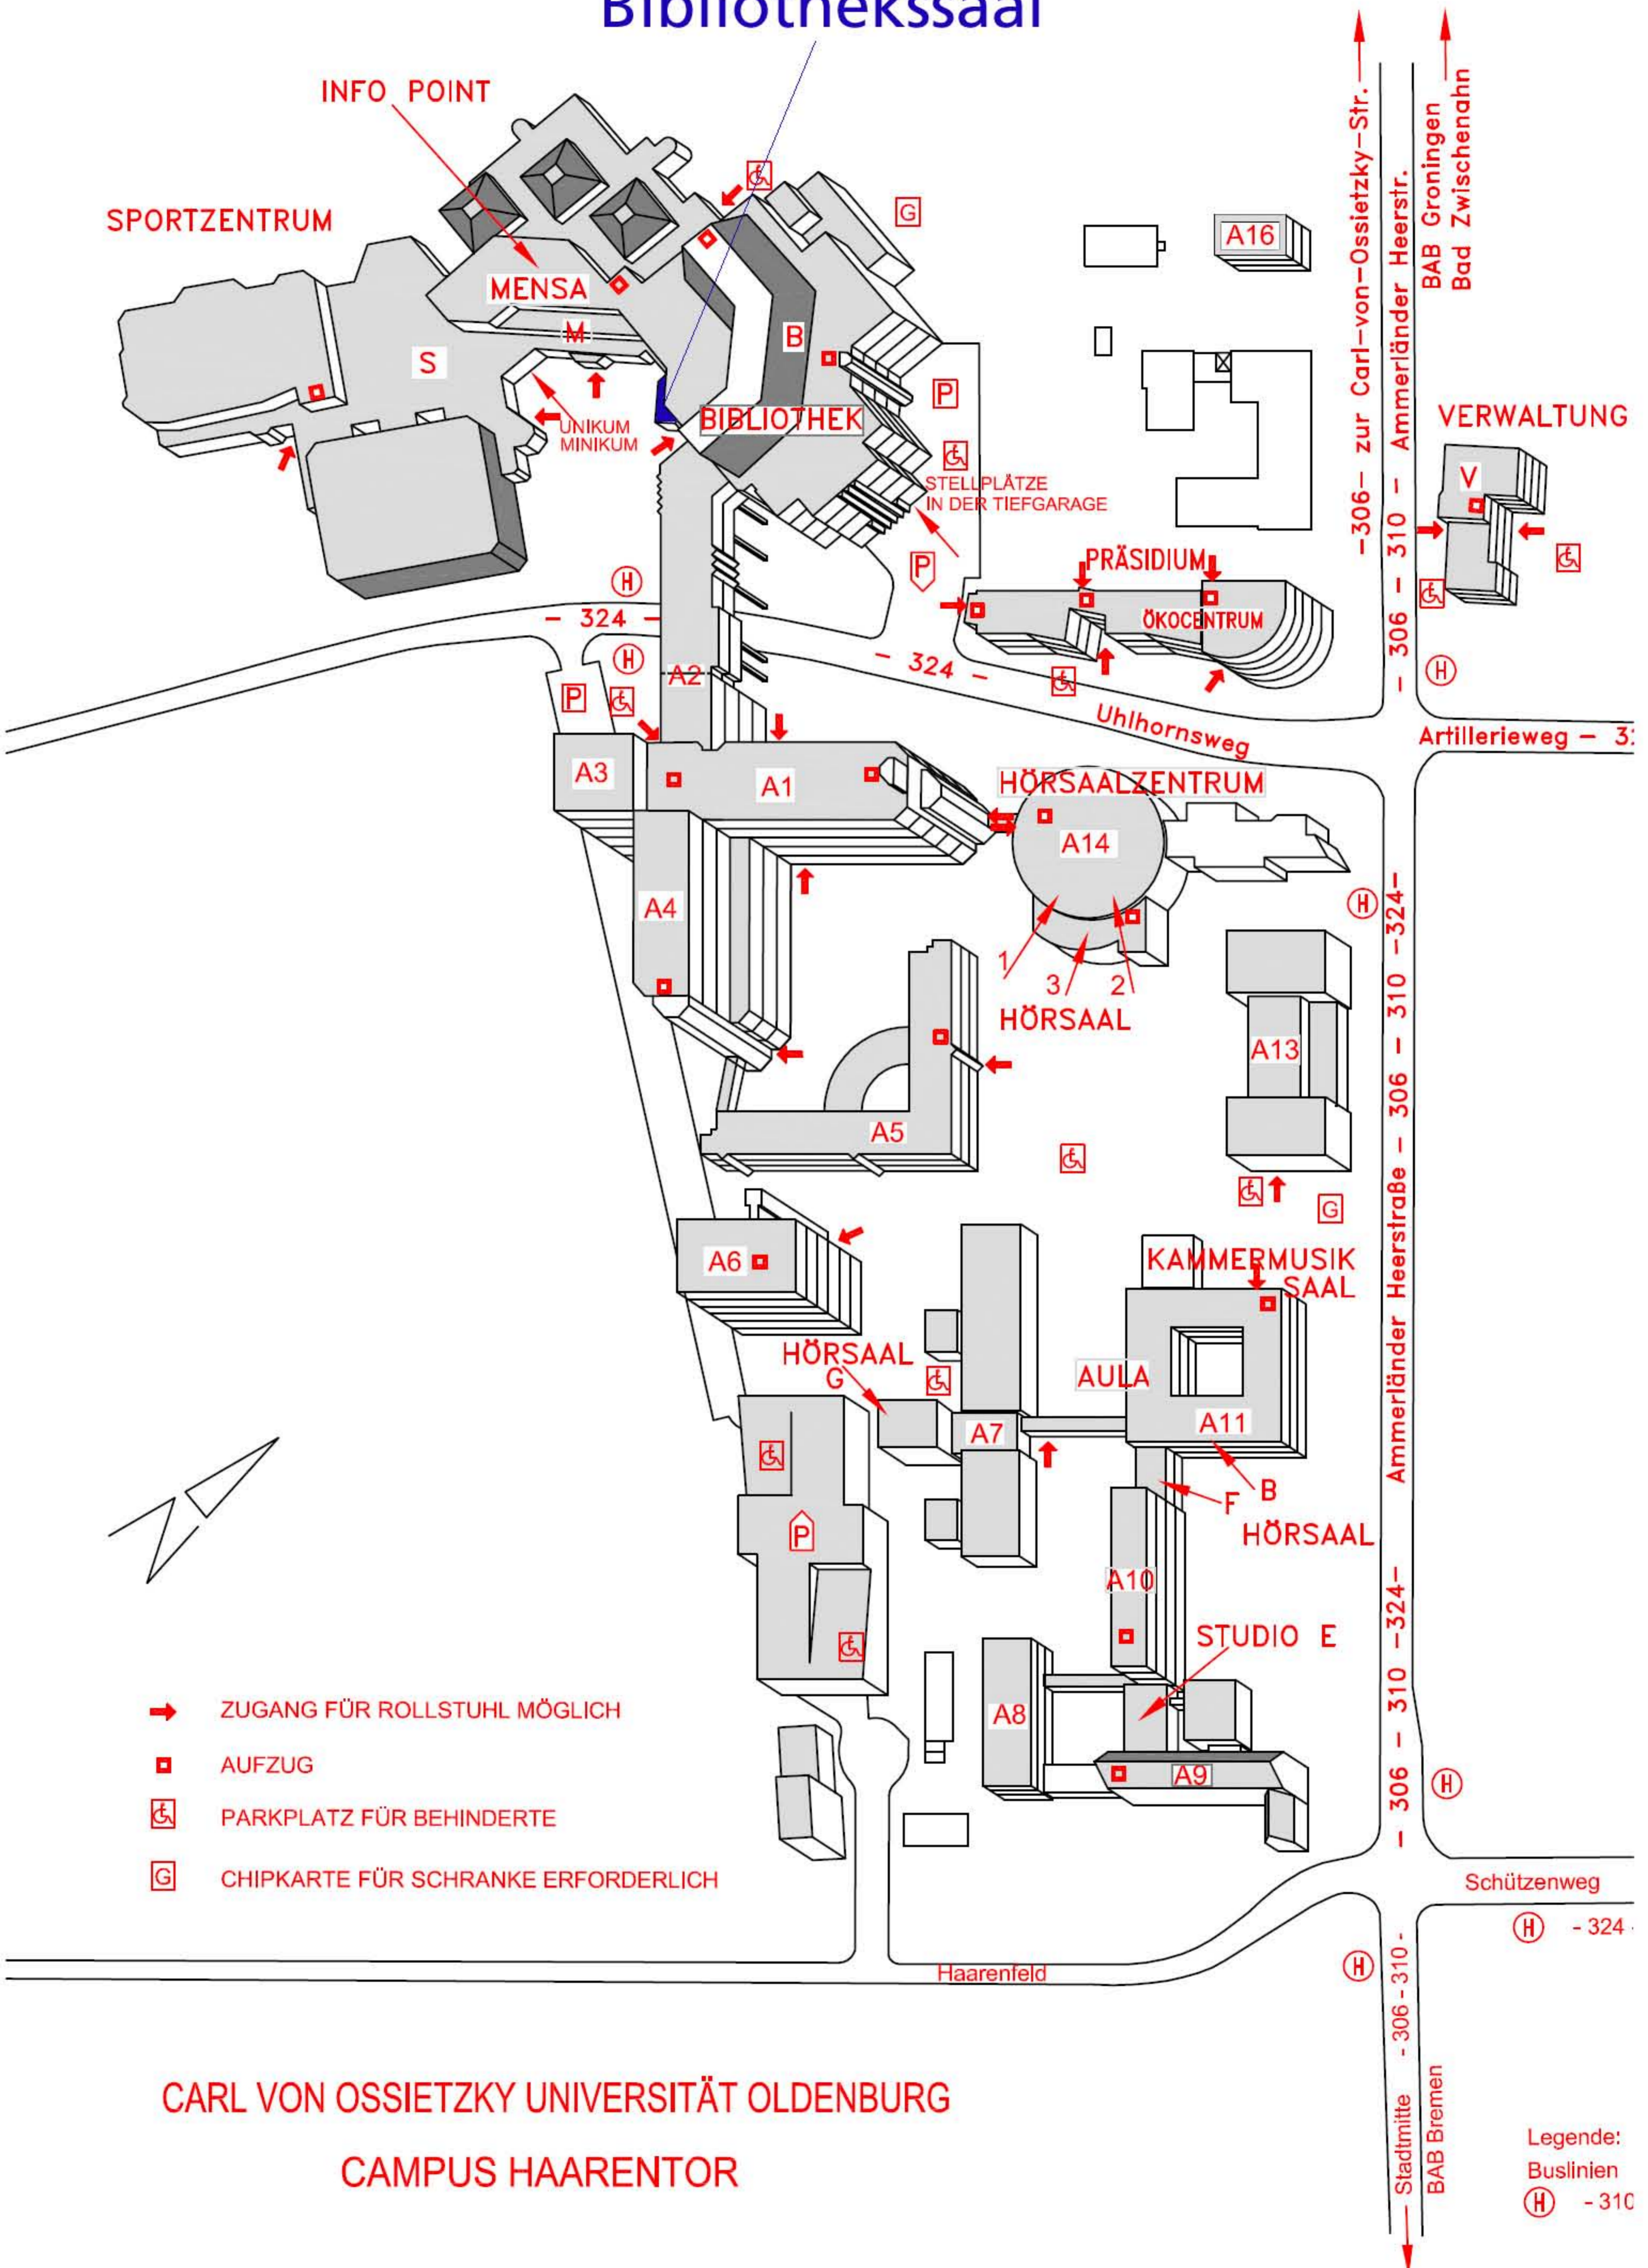

# Bibliothekssaal

- ZUGANG FÜR ROLLSTUHL MÖGLICH
- AUFZUG
- PARKPLATZ FÜR BEHINDERTE
- CHIPKARTE FÜR SCHRANKE ERFORDERLICH

CARL VON OSSIETZKY UNIVERSITÄT OLDENBURG  
 CAMPUS HAARENTOR

Legende:  
 Buslinien  
 - 310